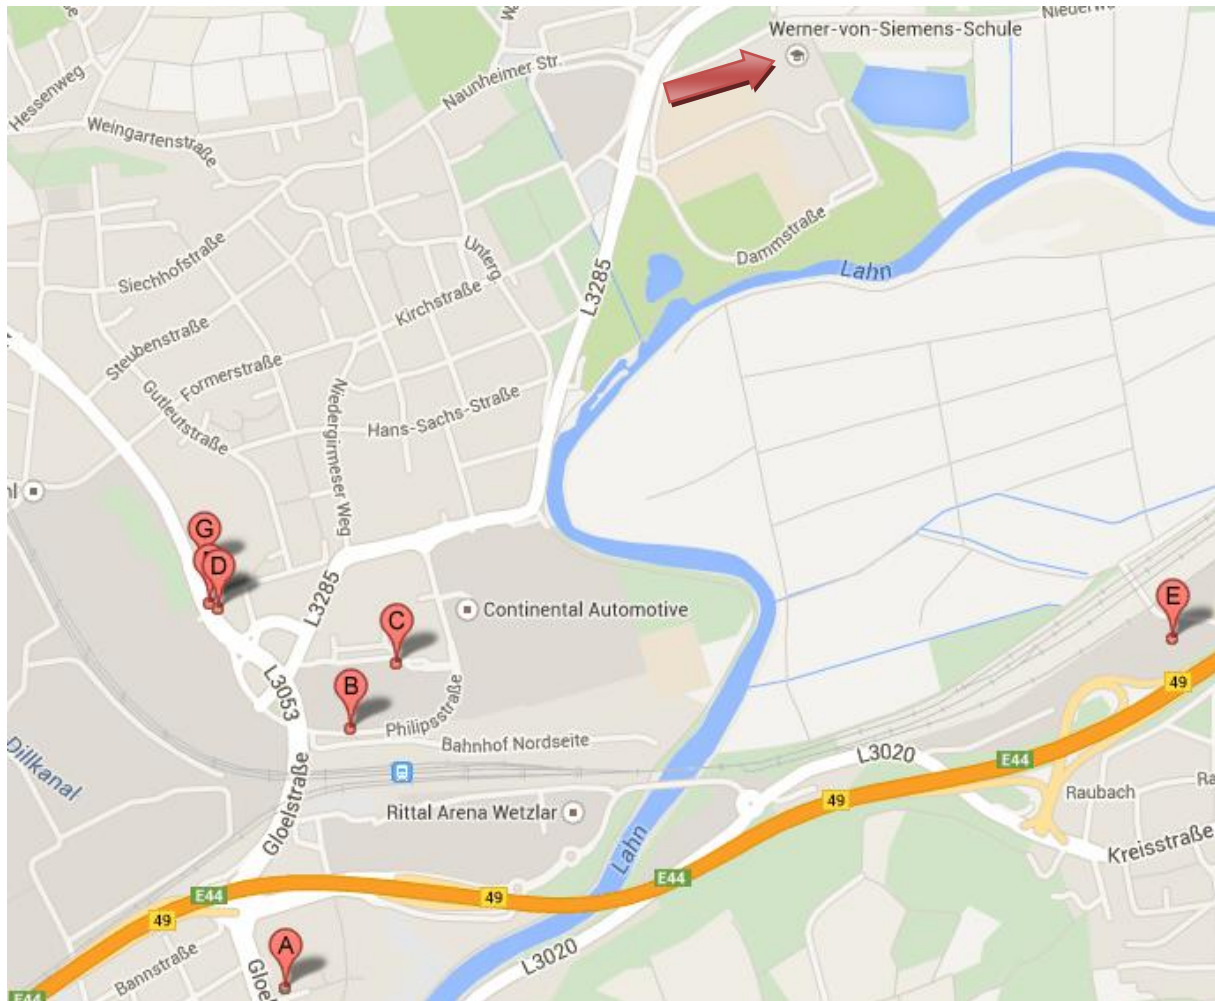

Tankstellen in Wetzlar

Maßstab 1:1000

A Avia
Gloelstraße 12

B Autogas-Tankstelle Simon
Philipsstraße 9

C Esso
Carolinenhütte 28

D Strickmann-Star
Hermannsteinerstraße 30-32
(GÜNSTIG!)

E Autogaszentrum
Bahnhofstraße 31

G Aral
Hermannsteiner Straße 40

 Werner-von-Siemens-Schule

Banken und Geldautomaten

Maßstab 1:1000

A Sparkasse
Seibertstraße 10

B Deutsche Bank
Langgasse 68

C Sparda-Bank Hessen
Bahnhofstraße 14 A

D Postbank Finanzcenter
Sophienstraße 7

E Targo- Bank
Bahnhofstraße 16

F Santanderbank
Bahnhofstraße 18

G Geldautomat Ing Diba
Am Forum 1

H Sparkasse Wetzlar
Buderussplatz 8

 Werner-von-Siemens-Schule